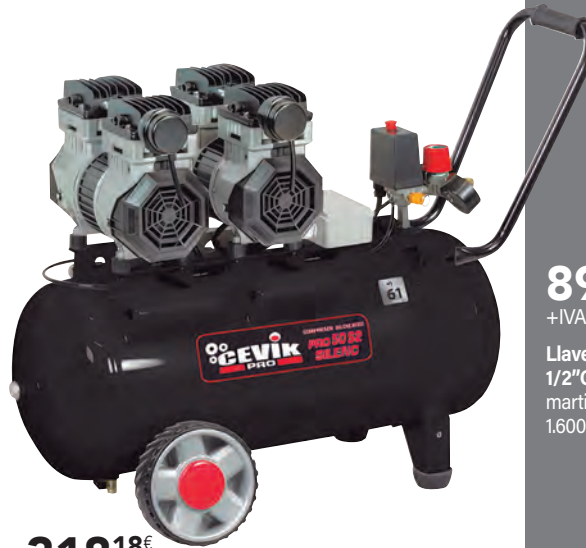

**318<sup>18</sup>€**

+IVA = 385€

**Compresor silencioso 50 l. Cevik.**

Portátil y compacto. 2,8 HP. Presión máx. 8 bar. Caudal de aire aspirado 300 l/m. 696X56

**89<sup>26</sup>€**

+IVA = 108€

**Llave neumática de impacto 1/2" Composite Irimo Doble martillo.** Gatillo progresivo. 1.600 Nm. 6,34 m/s<sup>2</sup>. 5860G57