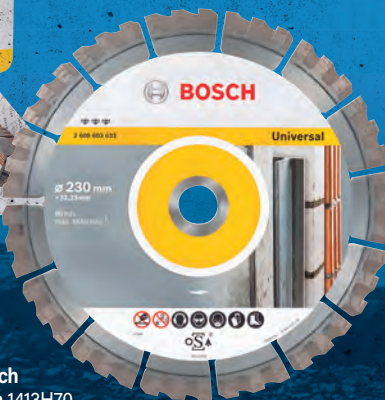

10
Discos
25083€
+IVA = 303,50€

Pack 10 discos diamante Bosch
Standard Universal Ø 230 mm 1413H70